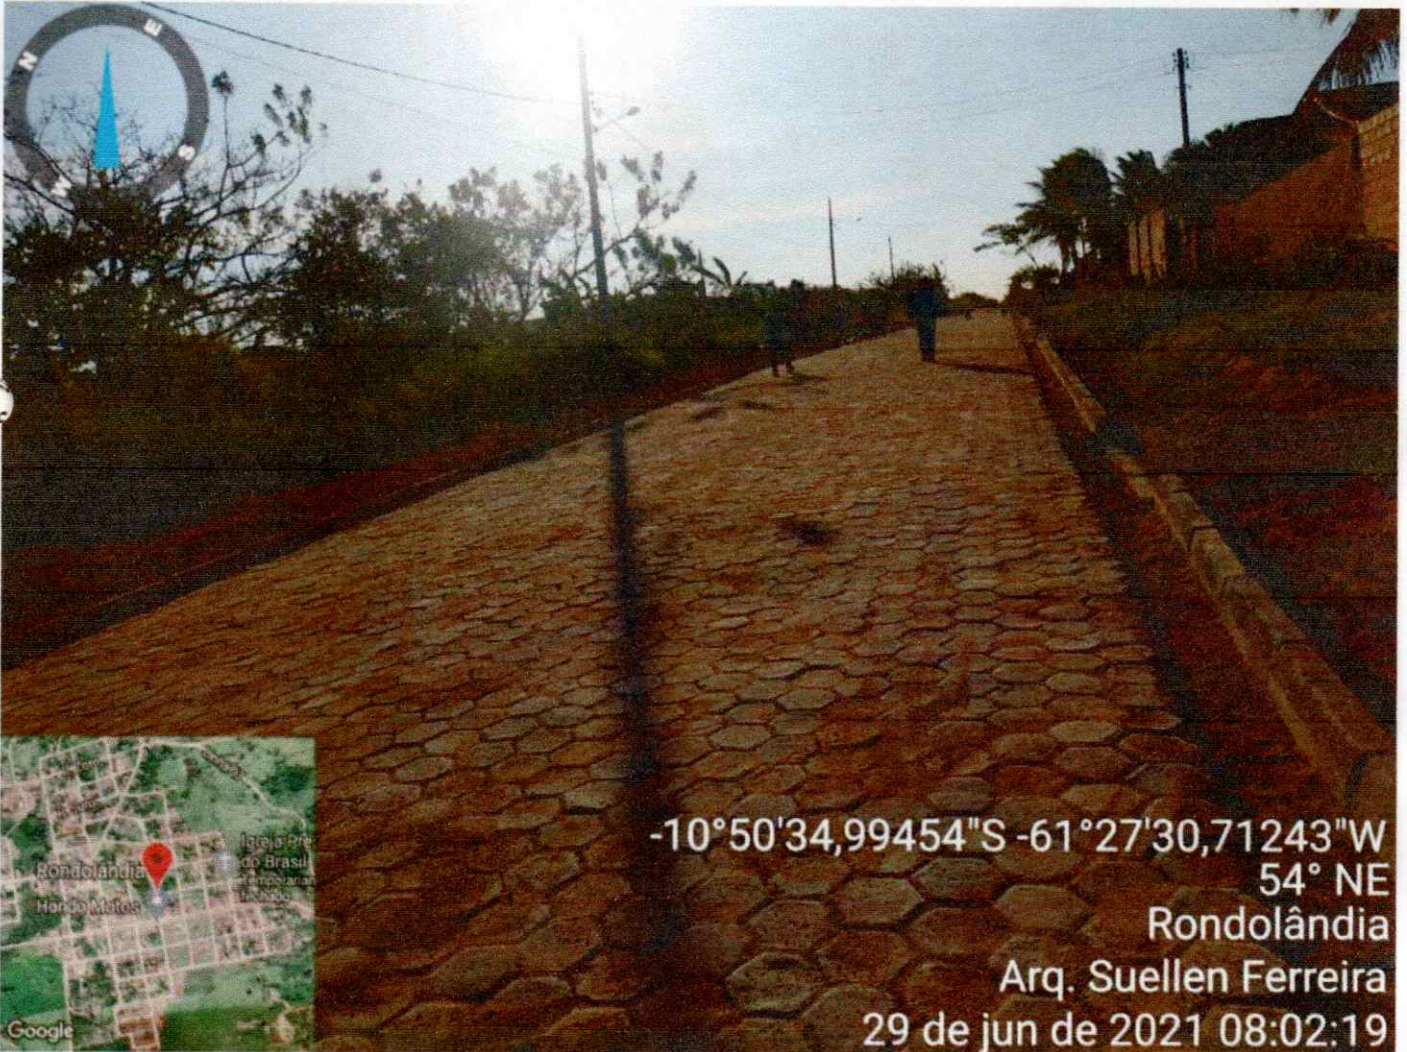

CNPJ: 12.753.602/0001-07.

Endereço: Rua Anísio Serrão – n° 3147 – Bairro: Floresta Município: Cacoal - RO.

Contrato Adm: n° 23/2021.

Fonte do Recurso: PRÓPRIO.

Obra: PAVIMENTAÇÃO EM BLOCO HEXAGONAL (BLOQUETE) NAS RUAS PADRE EZEQUIEL RAMIN, RIO BRANCO E RUA MANOEL DE OLIVEIRA GUEDES, COM FORNECIMENTO DE MATERIAL E MÃO DE OBRA

Área da Obra: 3.161,77 m².

Endereço da Obra: Ruas do Município

Bairro: Centro.

Município: Rondolândia – MT.

Valor do Contrato: R\$ 502,834,46.

Vigência do Contrato: 90 dias.

Período desta Medição: 25/05/2021 a 28/06/2021.

-10°50'34,99454"S -61°27'30,71243"W
54° NE
Rondolândia
Arq. Suellen Ferreira
29 de jun de 2021 08:02:19

ESTADO DE MATO GROSSO
PREFEITURA MUNICIPAL DE RONDOLÂNDIA
GESTÃO 2021/2024
ENGENHARIA

Rondolândia
PREFEITURA MUNICIPAL
um novo tempo