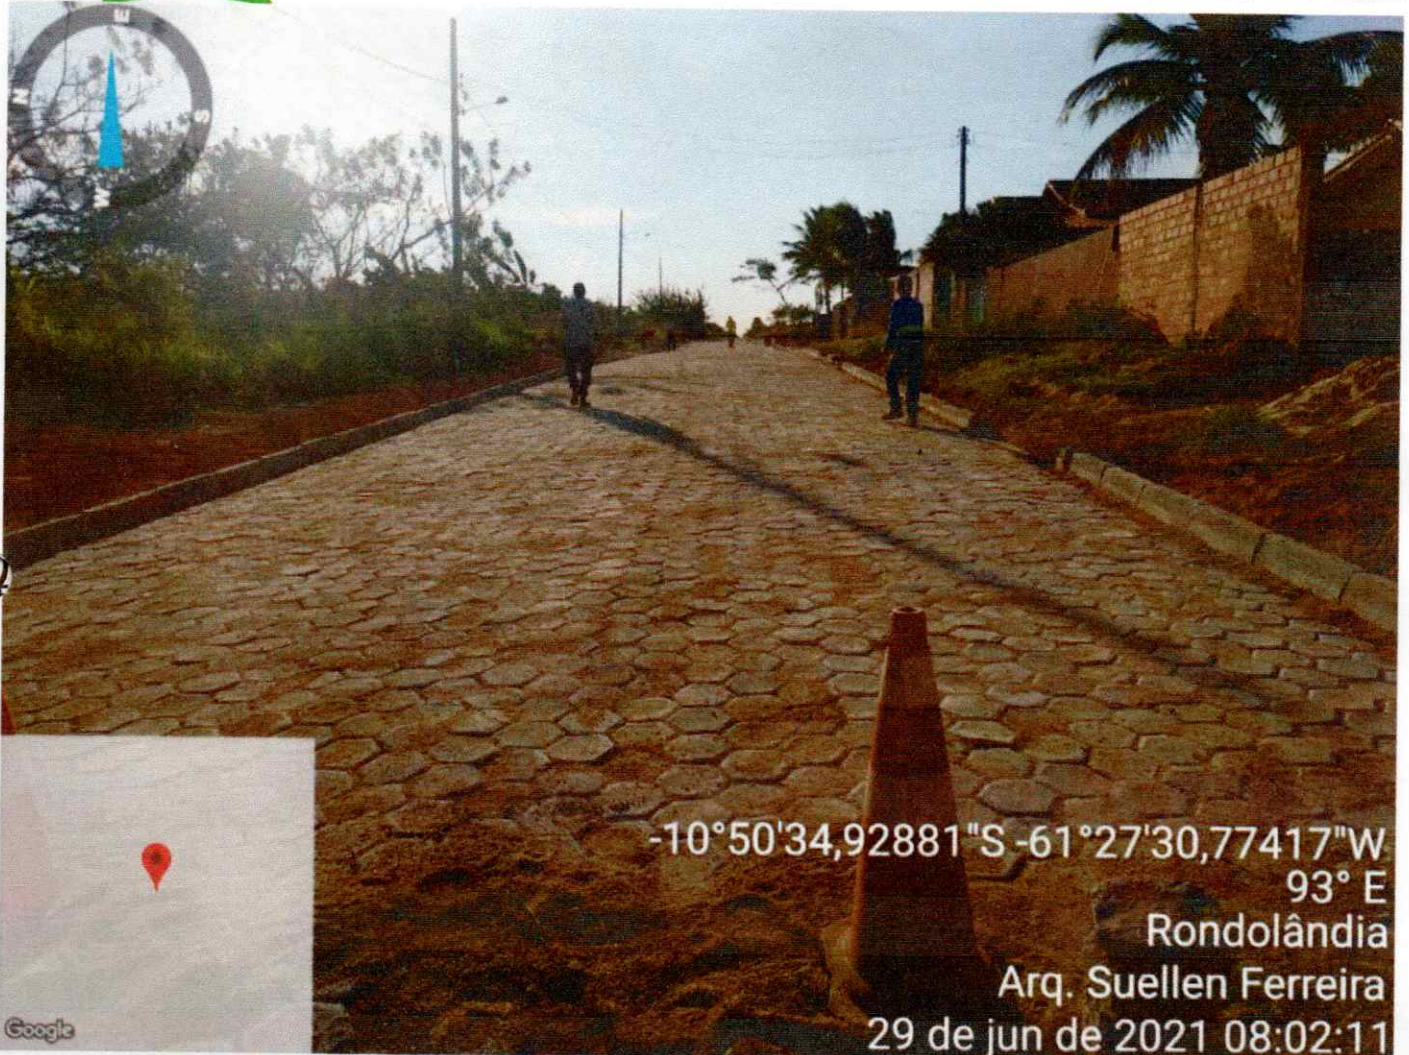

ESTADO DE MATO GROSSO
PREFEITURA MUNICIPAL DE RONDOLÂNDIA
GESTÃO 2021/2024
ENGENHARIA

Rondolândia
PREFEITURA MUNICIPAL
um novo tempo

-10°50'34,92881"S -61°27'30,77417"W
93° E
Rondolândia
Arq. Suellen Ferreira
29 de jun de 2021 08:02:11