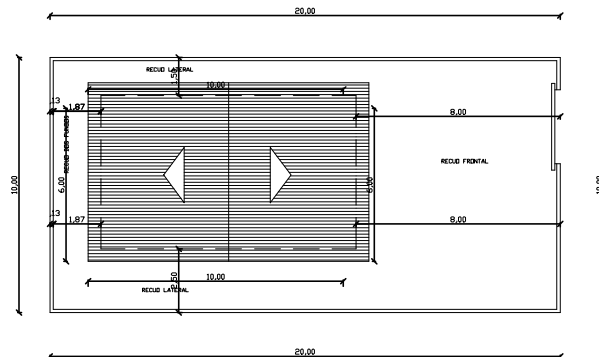

CDRTE LONGITUDINAL AA  
ESCALA 1 / 100

FACHADA LATERAL LESTE  
ESCALA 1 / 100

MURETA FRONTAL NORTE  
ESCALA 1 / 100

FACHADA FRONTAL NORTE  
ESCALA 1 / 100

CDRTE TRANSVERSAL BB  
ESCALA 1 / 100

PLANTA BAIXA  
ESCALA 1 / 100

PLANTA DE LOCALIZAÇÃO E COBERTA  
ESCALA 1 / 100

PLANTA DE LOCALIZAÇÃO ESCALA 1/2000

RESP. \_\_\_\_\_  
PROP. \_\_\_\_\_

FOLHA	PROP. COSNTRUÇÃO RESIDENCIAL UNIFAMILIAR
UNICA	PROP. DENYLTON BARBOSA DE LIMA
DATA	LOTE 050 QD. "E" - LOTEAMENTO "BRISAS DO MAR" - EM GAMBELERA - LUCENA - PB
DESENHADO	RESPONSÁVEL
COPIA	
VISTO	
ESCALAS	
1/100	DESENHOS
1/2000	PLANTA BAIXA
	CORTES E FACHADAS
	PLANTA DE LOCALIZAÇÃO E COBERTA
	PLANTA DE LOCALIZAÇÃO
	TERRENO 200,00m²
	CONSTRUÇÃO 60,00m²
	COBERTA 77,00m²
	Ocupação 38,50%
	APRVEIT 38,00%