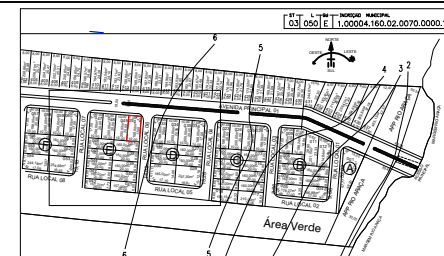

CDRTE LONGITUDINAL AA  
ESCALA 1 / 100

FACHADA LATERAL LESTE  
ESCALA 1 / 100

MURETA FRONTAL NORTE  
ESCALA 1 / 100

FACHADA FRONTAL NORTE  
ESCALA 1 / 100

CDRTE TRANSVERSAL BB  
ESCALA 1 / 100

PLANTA BAIXA  
ESCALA 1 / 100

PLANTA DE LOCALIZAÇÃO E COBERTA  
ESCALA 1 / 100

PLANTA DE LOCALIZAÇÃO ESCALA 1/2000

RESP. \_\_\_\_\_  
PROP. \_\_\_\_\_

FOLHA	PROP. COSNTRUÇÃO RESIDENCIAL UNIFAMILIAR
UNICA	PROP. DENYLTON BARBOSA DE LIMA
DATA	LOTE 050 QD. "E" - LOTEAMENTO "BRISAS DO MAR" - EM GAMBELERA - LUCENA - PB
DESENHADO	RESPONSÁVEL
COPIA	
VISTO	
ESCALAS	
1/100	DESENHOS
1/2000	PLANTA BAIXA
	CORTES E FACHADAS
	PLANTA DE LOCALIZAÇÃO E COBERTA
	PLANTA DE LOCALIZAÇÃO
	TERRENO 200,00m²
	CONSTRUÇÃO 60,00m²
	COBERTA 77,00m²
	Ocupação 38,50%
	APRVEIT 38,00%