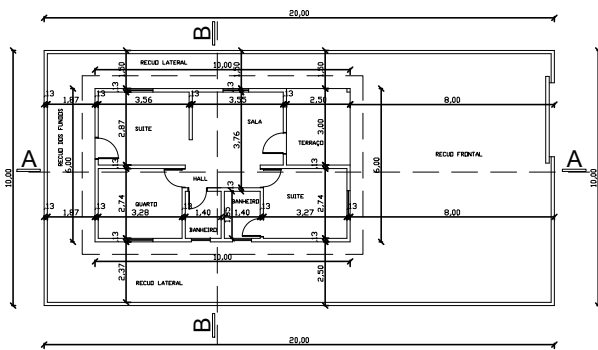

CDRTE LONGITUDINAL AA  
ESCALA 1 / 100

FACHADA LATERAL LESTE  
ESCALA 1 / 100

MURETA FRONTAL NORTE  
ESCALA 1 / 100

FACHADA FRONTAL NORTE  
ESCALA 1 / 100

CDRTE TRANSVERSAL BB  
ESCALA 1 / 100

PLANTA BAIXA  
ESCALA 1 / 100

PLANTA DE LOCALIZAÇÃO E COBERTA  
ESCALA 1 / 100

PLANTA DE LOCALIZAÇÃO ESCALA 1/2000

RESP. \_\_\_\_\_  
PROP. \_\_\_\_\_

FOLHA	PROP. COSNTRUÇÃO RESIDENCIAL UNIFAMILIAR
UNICA	PROP. DENYLTON BARBOSA DE LIMA
DATA	LOTE 050 QD. "E" - LOTEAMENTO "BRISAS DO MAR" - EM GAMBELERA - LUCENA - PB
DESENHADO	RESPONSÁVEL
COPIA	
VISTO	
ESCALAS	
1/100	DESENHOS
1/2000	PLANTA BAIXA
	CORTES E FACHADAS
	PLANTA DE LOCALIZAÇÃO E COBERTA
	PLANTA DE LOCALIZAÇÃO
	TERRENO 200,00m²
	CONSTRUÇÃO 60,00m²
	COBERTA 77,00m²
	Ocupação 38,50%
	APRVEIT 38,00%