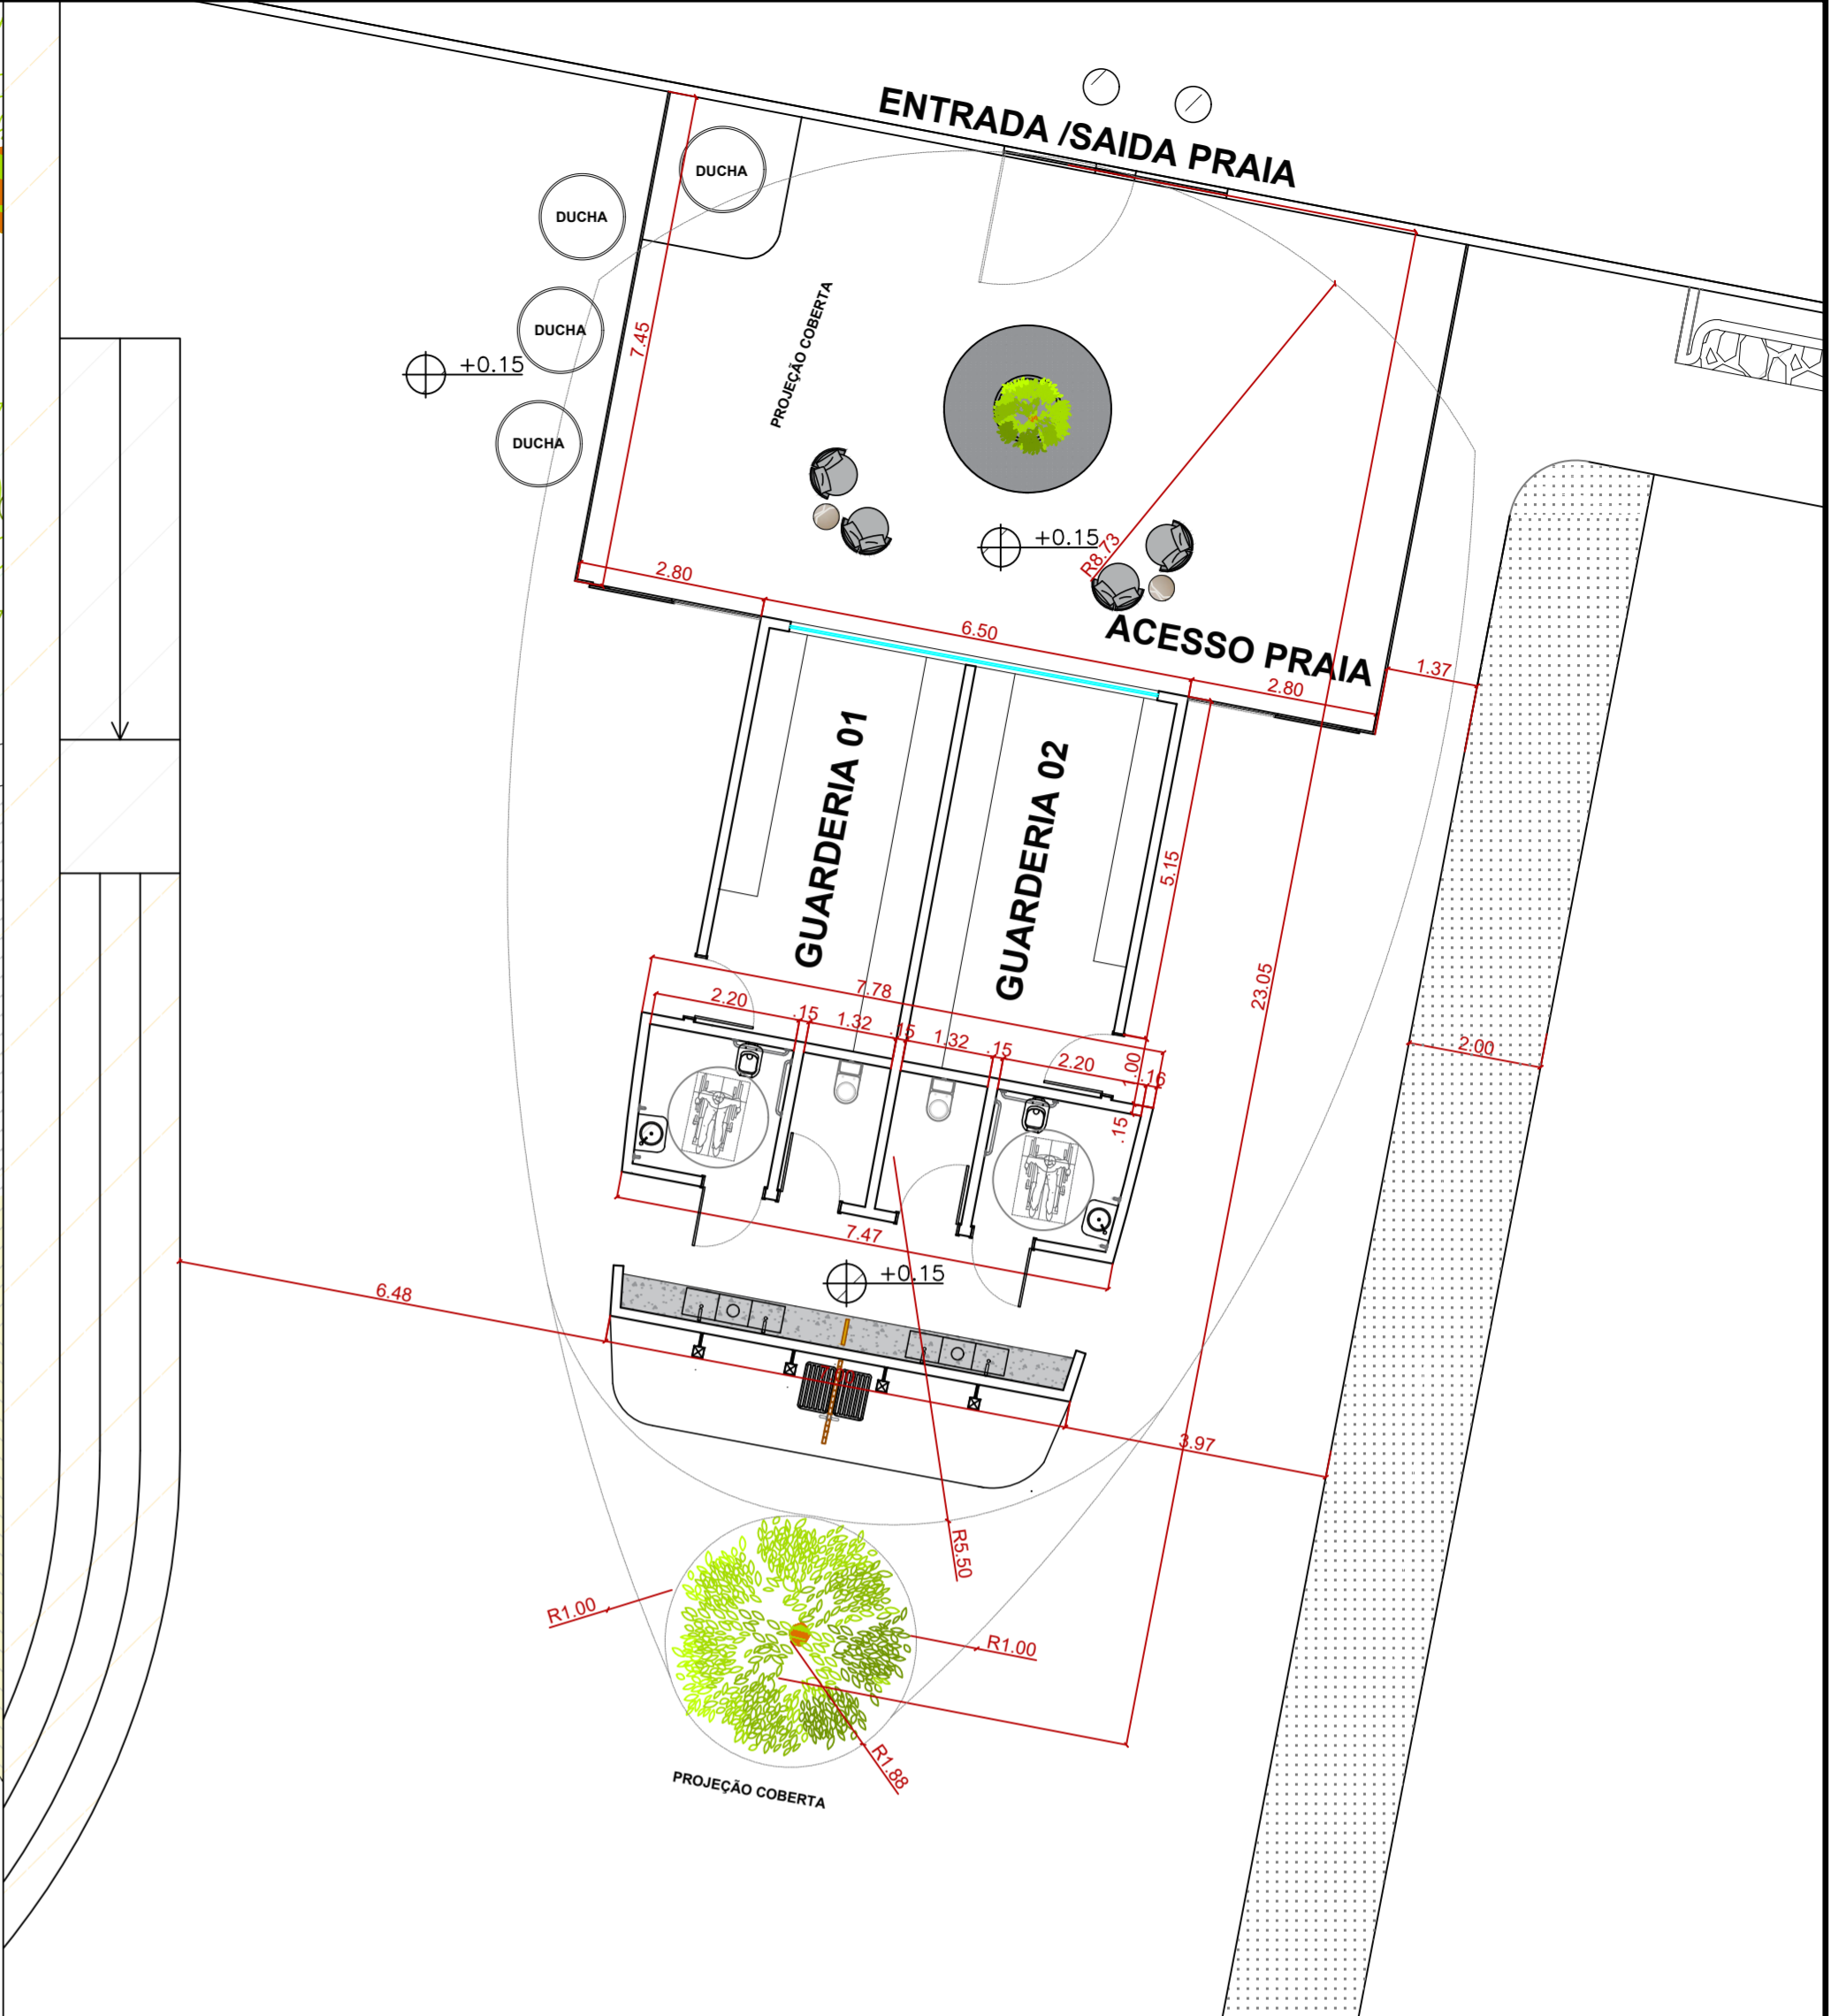

PLANTA BAIXA — GUARITA PRINCIPAL
ESC.: 1|100

PLANTA BAIXA GUARITA PRAIA
ESC.: 1|100

PROPRIETÁRIO	INGER — ENGENHARIA DA CONSTRUÇÃO CIVIL Ltda	CNPJ: 35.433.564/0001-00
PROJETO	BETHANIA TEJO	CAU A9400-5
CONSTRUTOR	INGER — ENGENHARIA DA CONSTRUÇÃO CIVIL Ltda	CNPJ: 35.433.564/0001-00
PRANCHA	PROJETO : PROJETO DE ARQUITETURA CONDOMÍNIO RESIDENCIAL E HOTELARIA LOCAL : LUCENA PROPRIETÁRIO : INGER — ENGENHARIA DA CONSTRUÇÃO CIVIL Ltda	
DESENHO		INSC. PMCB
RUBRICA		DATA JUNHO 2023
COPIA		Nº ORDEM
VISTO		ESCALA 1:200
DESENHO	PLANTA GUARITA ENTRADA / GUARITA ACESSO PRAIA	