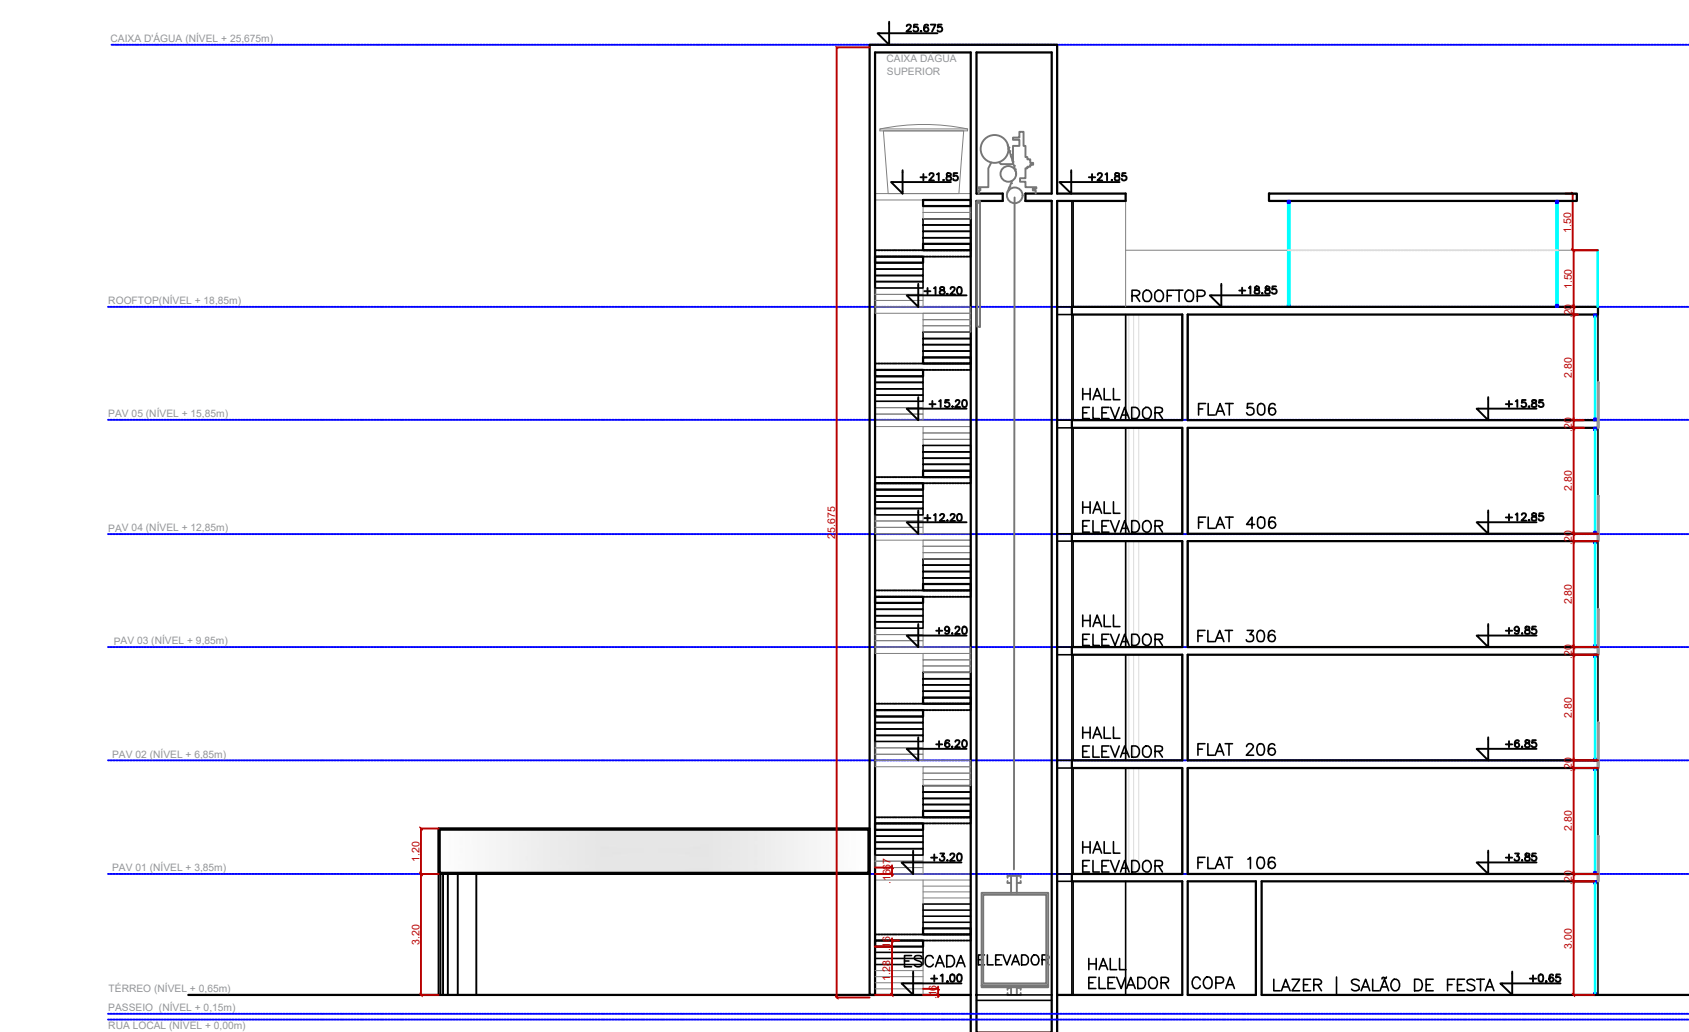

CORTE AA
ESC.: 1|200

CORTE BB
ESC.: 1|200

PROPRIETÁRIO ENGER – ENGENHARIA DA CONSTRUÇÃO CIVIL Ltda	CNPJ: 35.433.564/0001–00
PROJETO BETHANIA TEJO	CAU A9400–5
CONSTRUTOR ENGER – ENGENHARIA DA CONSTRUÇÃO CIVIL Ltda	CNPJ: 35.433.564/0001–00
PRANCHA	
09 ₁₀	PROJETO : PROJETO DE ARQUITETURA CONDOMÍNIO RESIDENCIAL E HOTELARIA
	LOCAL : LUCENA
	PROPRIETÁRIO : ENGER – ENGENHARIA DA CONSTRUÇÃO CIVIL Ltda
DESENHO	INSC. PMCB
RUBRICA	DATA JUNHO 2023
COPIA	Nº ORDEM
VISTO	ESCALA 1:200
DESENHO	CORTES AA E BB