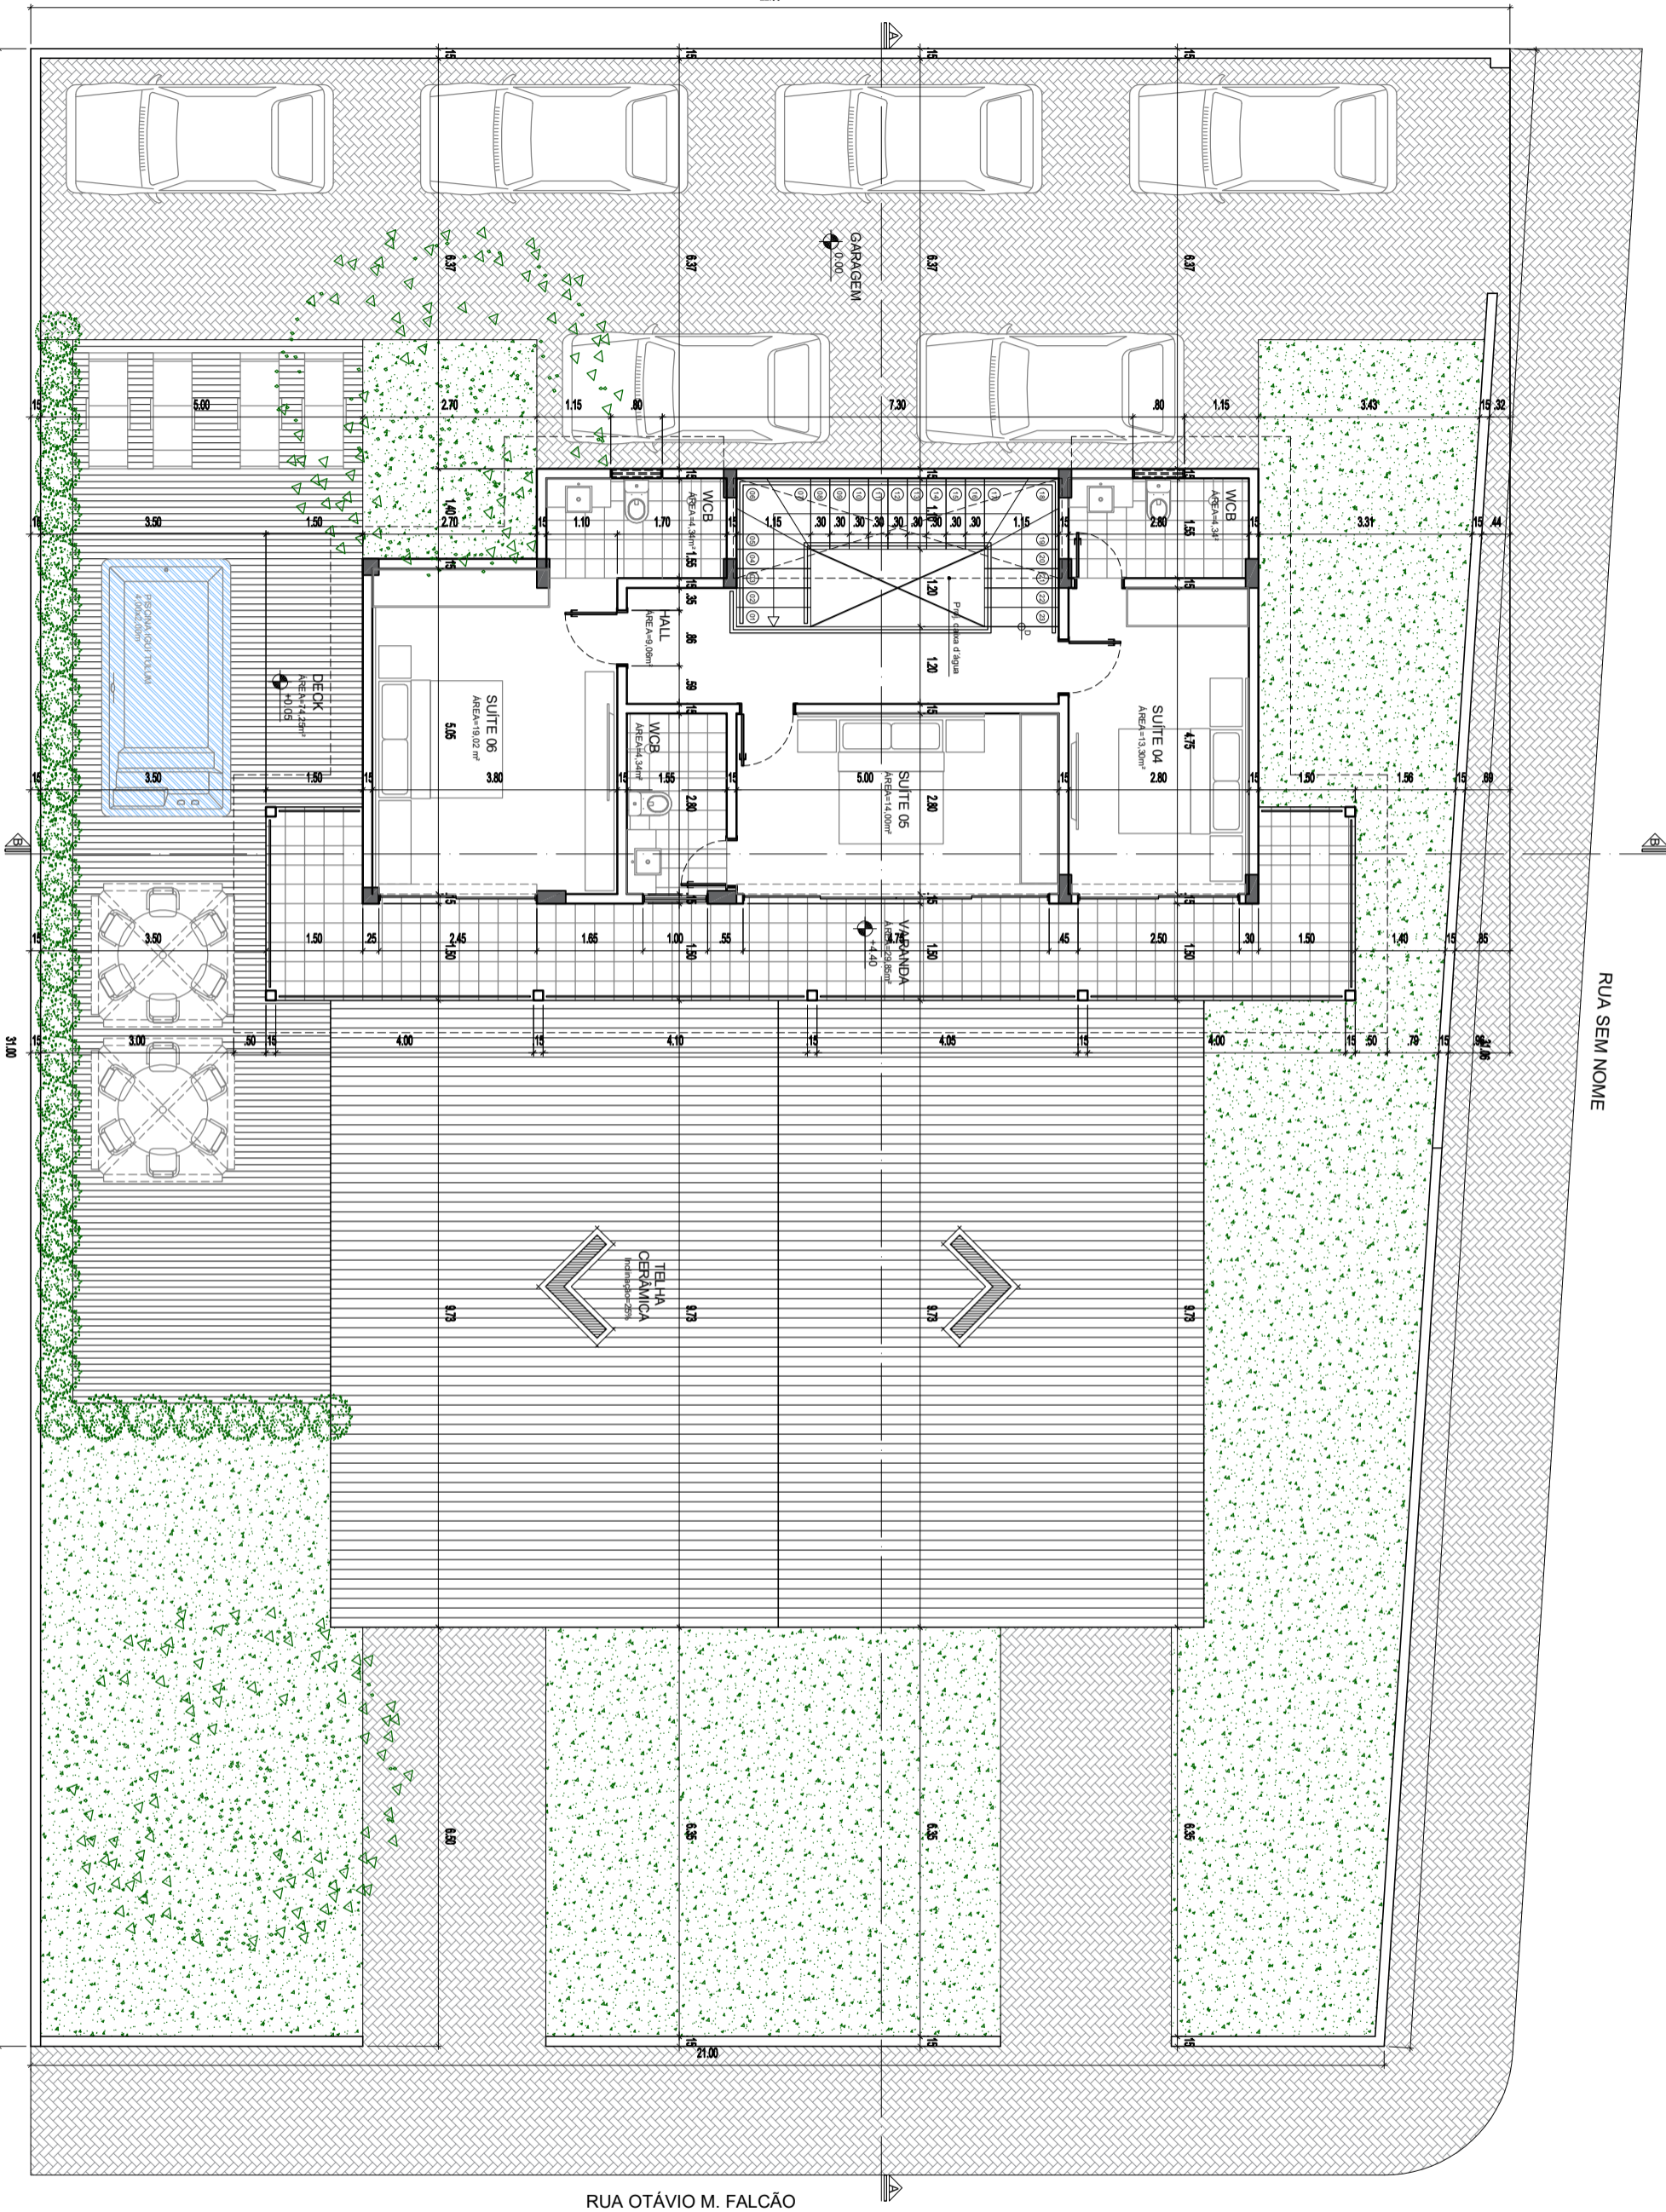

PLANTA BAIXA
ESCALA

PAVIMENTO SUPERIOR
1/100

RUA OTÁVIO M. FALCÃO

RUA SEM NOME

PROJETO
RESIDÊNCIA UNIFAMILIAR - DURVAL BRAGA - LUCENA-PB

03/03

Av. Epitácio Pessoa, 4840 - Cabo Branco
Empresarial Imperator | Sala 207
João Pessoa-PB | CEP 58045-000
fernandabrunet@gmail.com